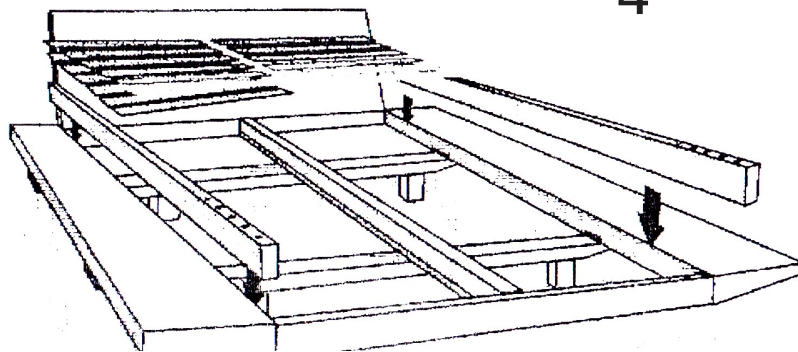

BETTKONZEPT®

Ihre Schlafräum-Möbelmanufaktur

Aufbauanleitung Modell SATORI

3

4

2

BETTKONZEPT® Zubehör - passend, individuell und auch auf Maß herstellbar!

Haben Sie Fragen zu Zubehörteilen? Wir beraten Sie gern zu unseren Produkten, rufen Sie uns an:

Service Hotline: +49 3922 43700