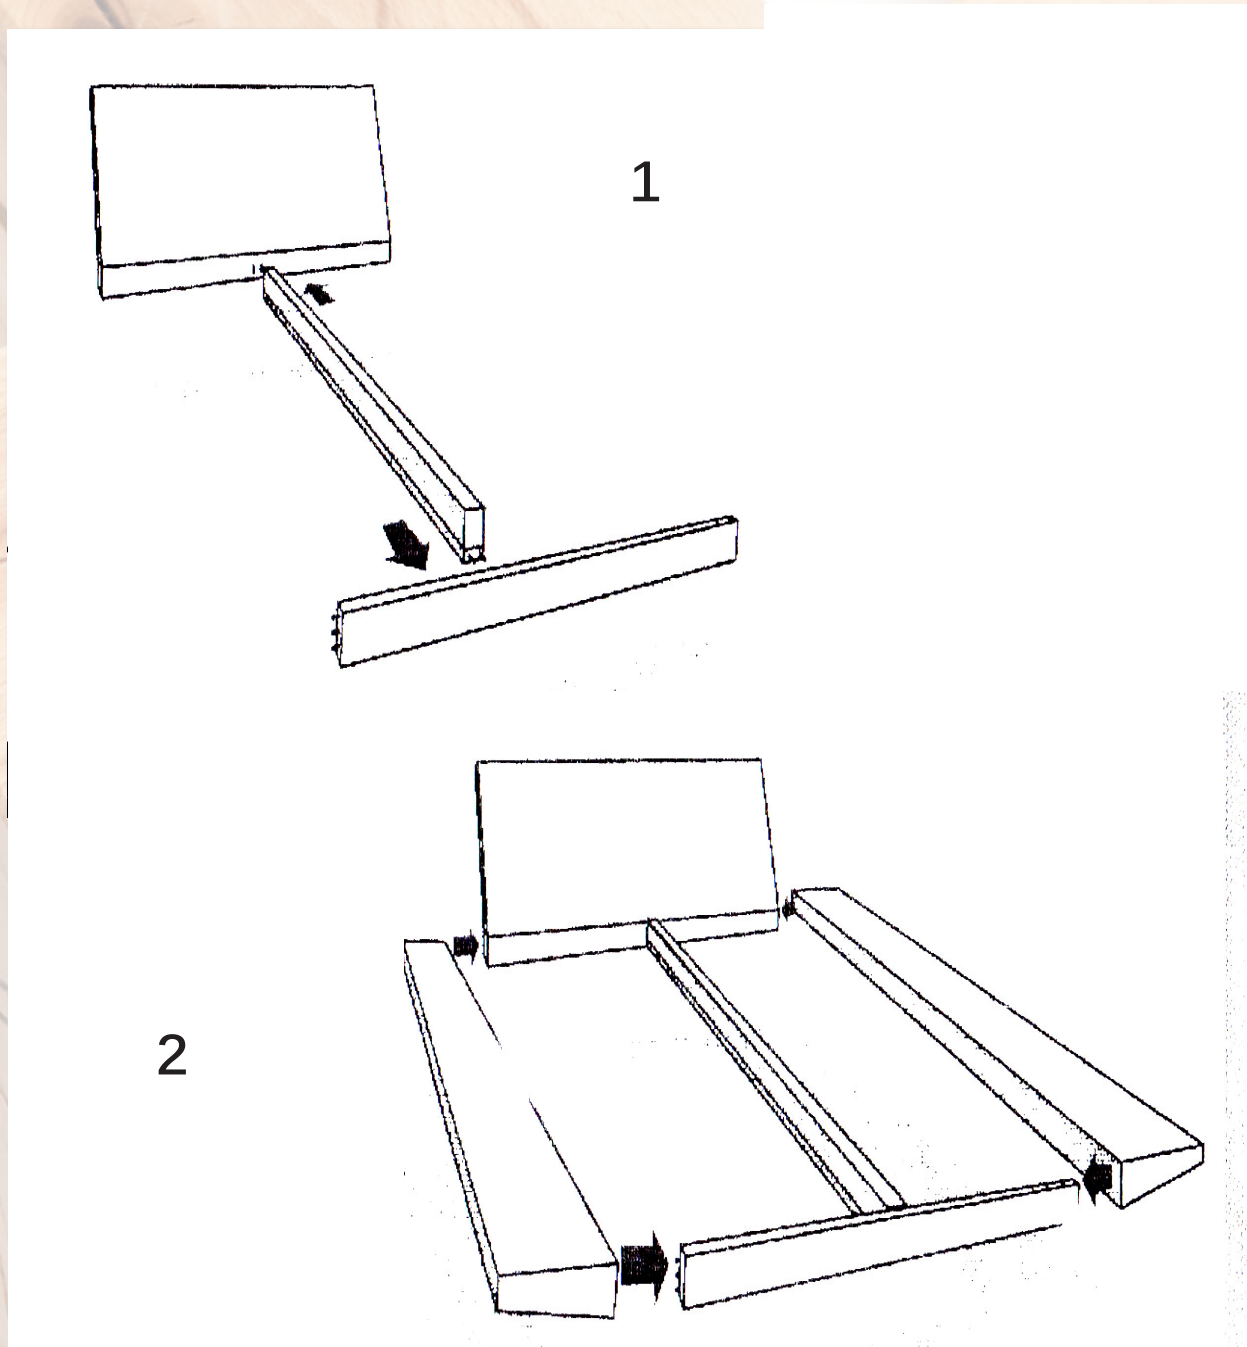

Aufbauanleitung Modell SATORI

Sehr geehrte Kundin,
Sehr geehrter Kunde,

herzlichen Dank für das uns entgegengebrachte Vertrauen sowie unseren Glückwunsch zu Ihrem neuen Bett. Nun ist das gut Stück endlich da und soll möglichst schnell aufgebaut werden. Bitte lesen Sie zuerst die nachfolgende Beschreibung, wir haben einige wertvolle Aufbautipps für Sie.

Sollten wider erwartend Probleme bei der Montage auftreten, rufen Sie uns an.
Wir helfen Ihnen jederzeit gerne weiter:

Service Hotline: +49 3922 43700

BETTKONZEPT®

Ihre Schlafräum-Möbelmanufaktur

Aufbauanleitung Modell SATORI