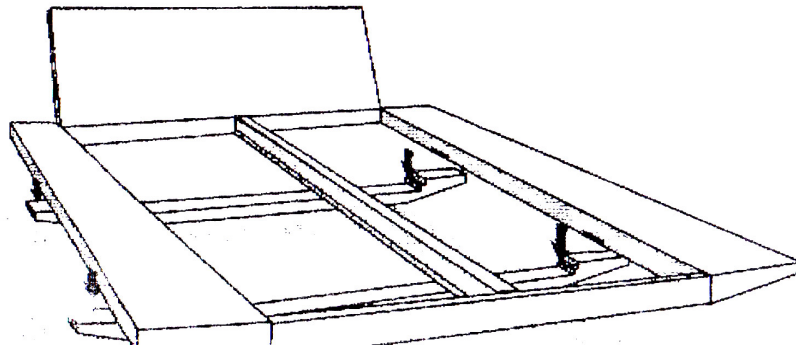

BETTKONZEPT®

Ihre Schlafräum-Möbelmanufaktur

Aufbauanleitung Modell SATORI

3