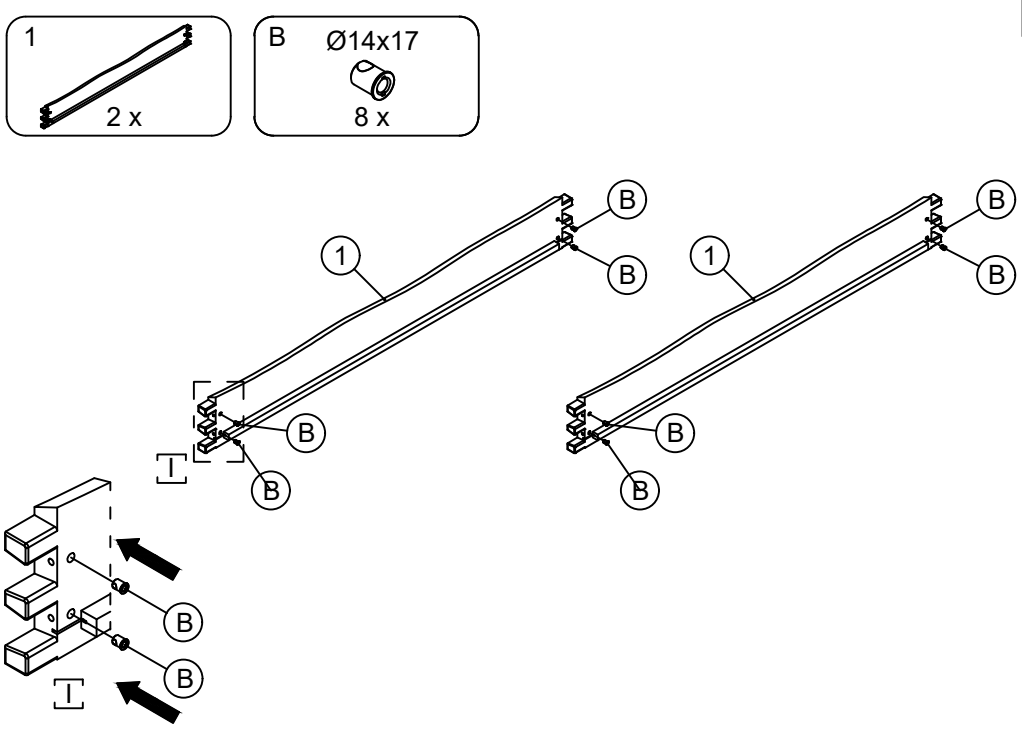

Zirm Koje

D  
Ø8x40  
2 x

7