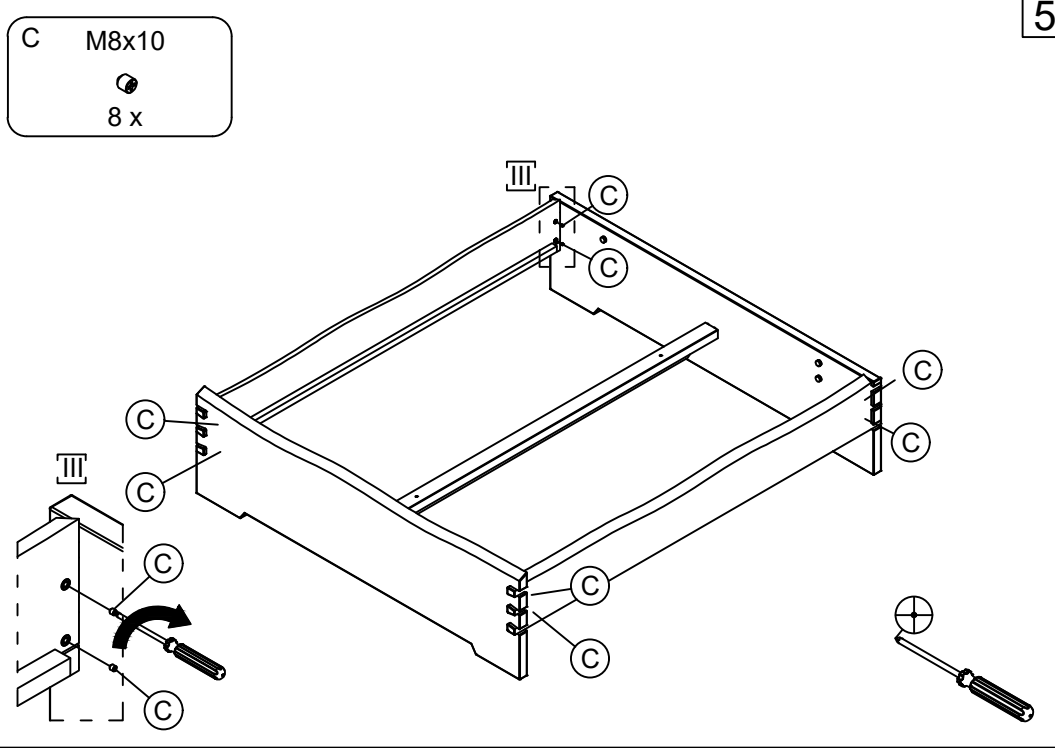

Zirm Koje

D  
Ø8x40  
2 x

7